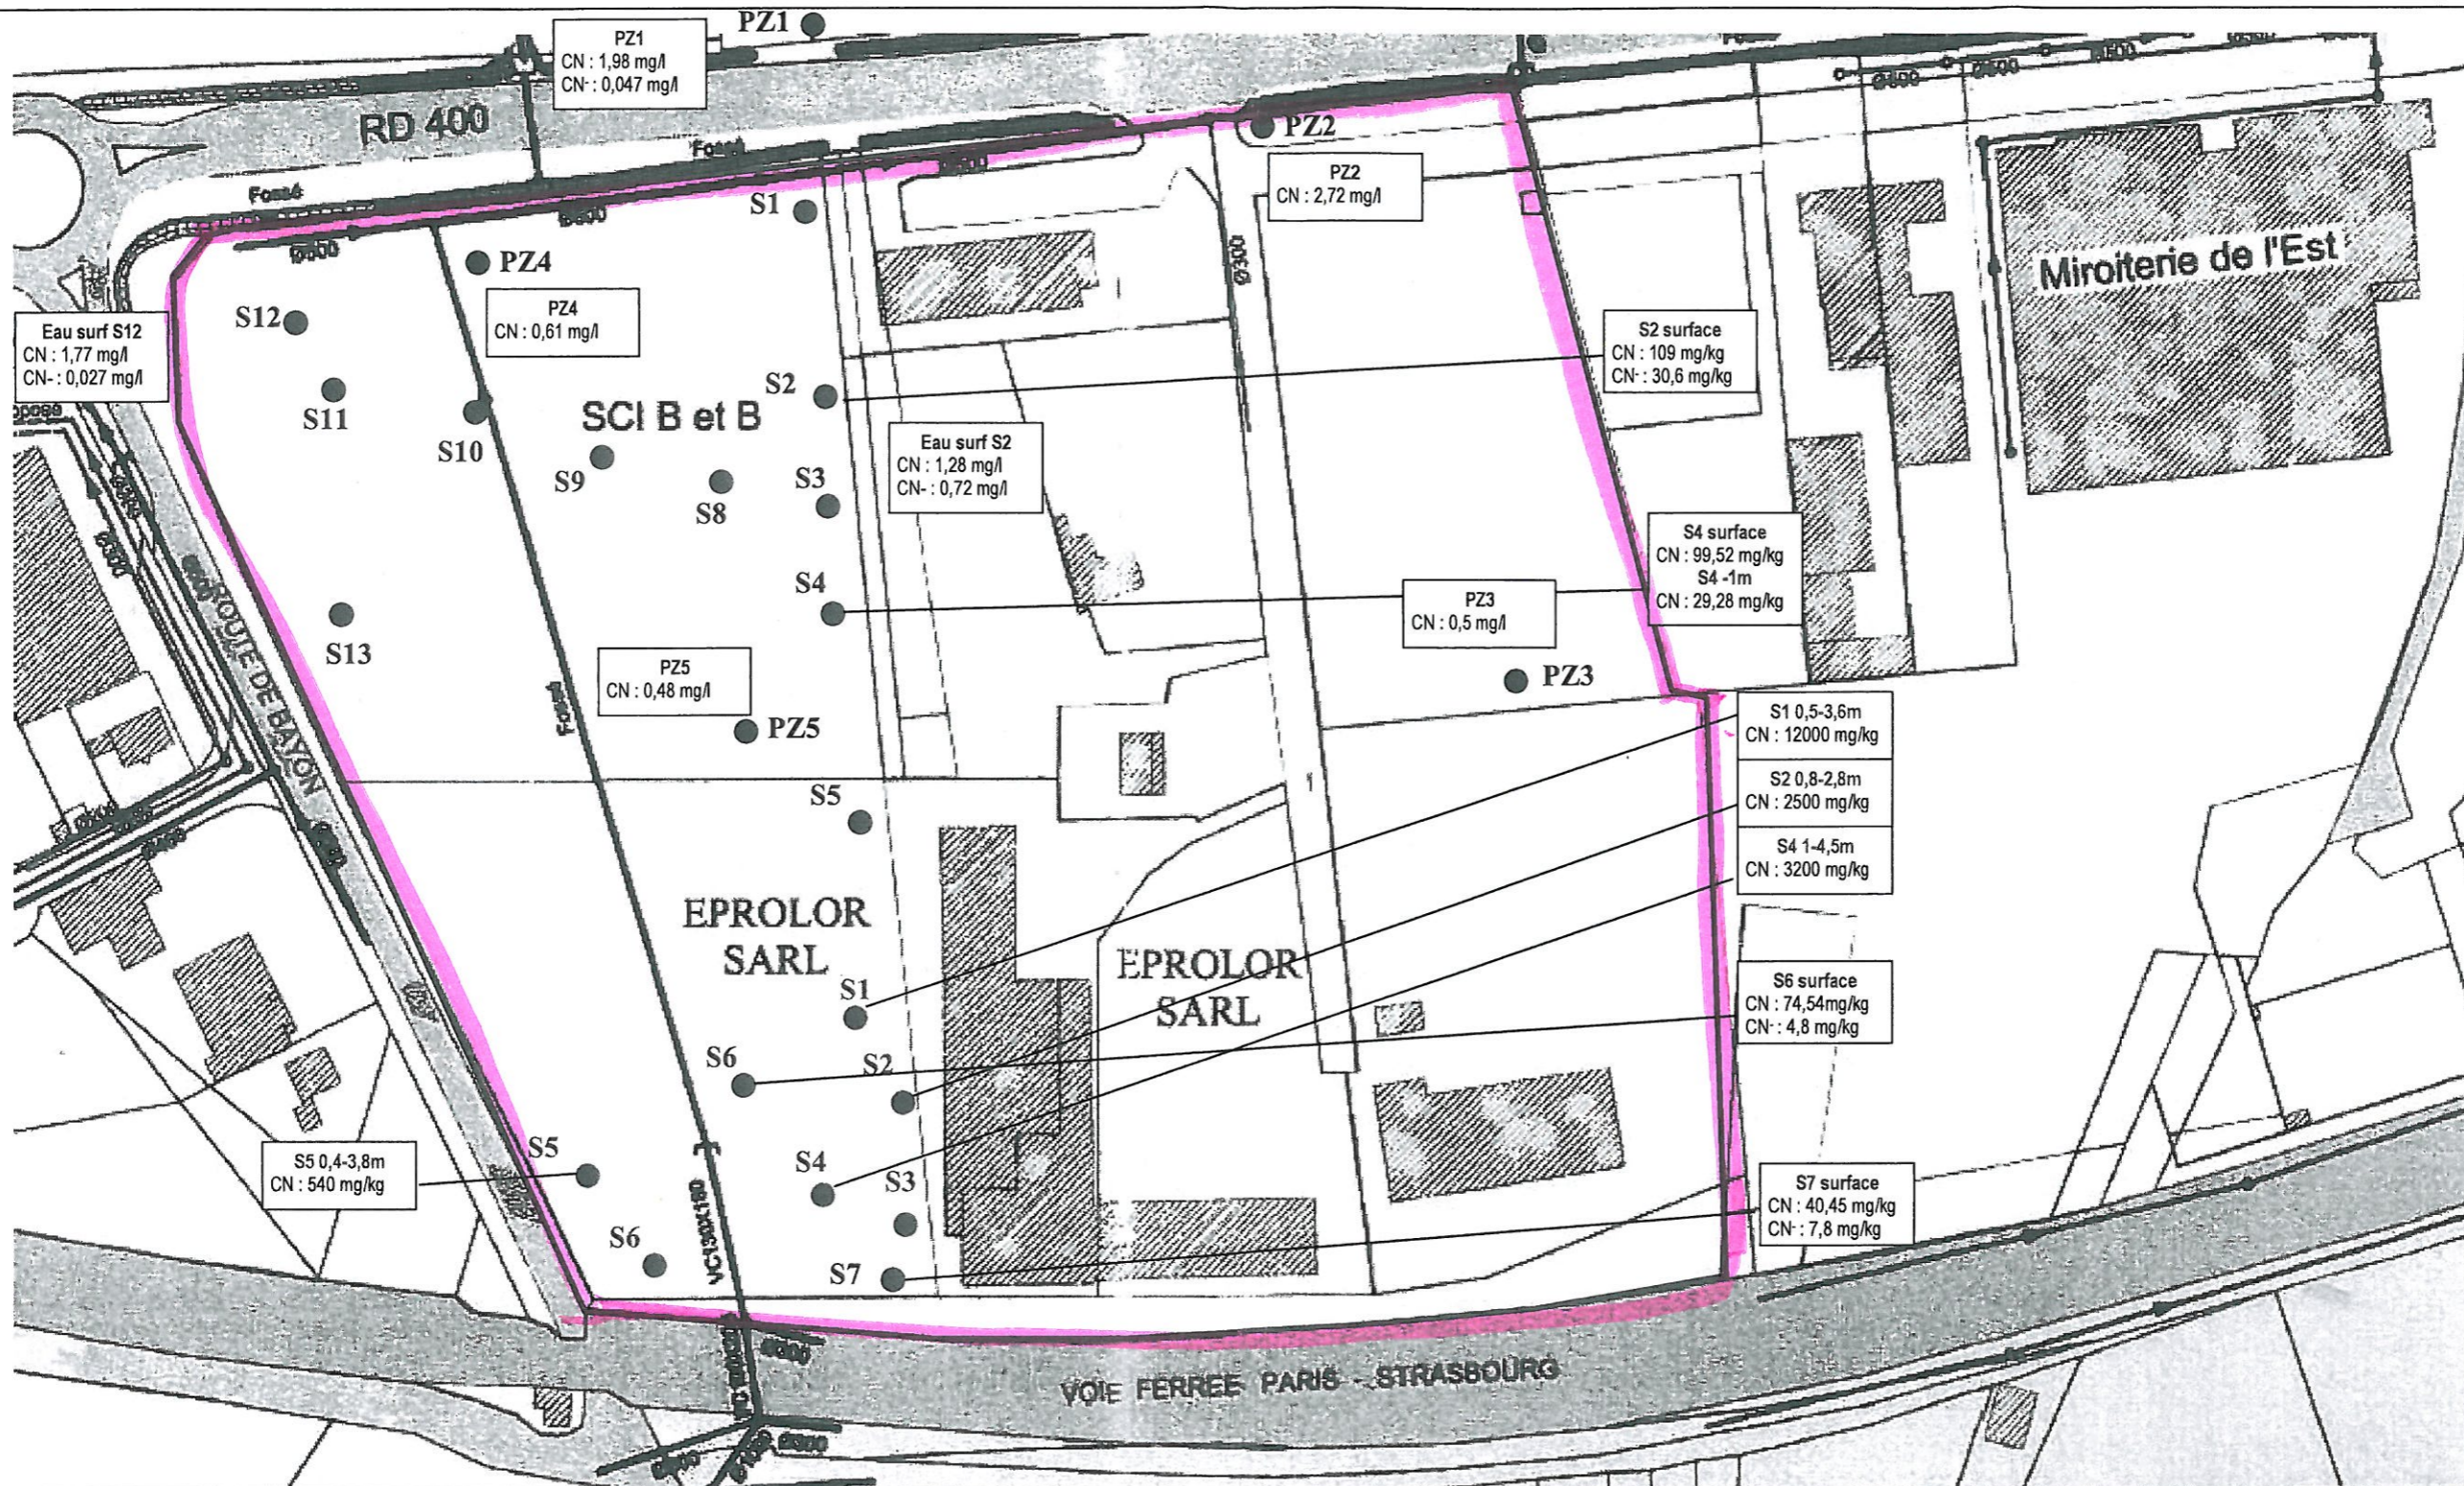

**Anciennes mines de Bouxviller
à Laneuveville-devant-Nancy**

(S3IC - 62.7960 - BASOL 54.0004)

Plan de localisation, extrait de la carte IGN

CLIENT :		 11 bis rue Gabriel Péri – BP 30 191 54 505 Vandoeuvre lès Nancy Cedex Tél : (33) 03 83 95 67 77 – Fax : (33) 03 83 95 62 49		
ADEME ANCIENNES MINES DE BOUXVILLER				
LOCALISATION :	Chef de Projet :	DESSINE par :	DATE :	INDICE
Laneuveville-devant-Nancy (54)	AS. BACHARD	AS. BACHARD	7/09/2010	
DOSSIER N° :		ÉCHELLE :	Vérifié par :	0 0
NAM/10/071 IE		1/25 000 ^{ème}	ABC	
		FORMAT :	DWG N° :	0 0
		A4	001	

ICF Environnement

11 bis, rue Gabriel Péri – BP 30191
 54505 Vandœuvre-lès-Nancy Cedex
 Tél : (33) 03 83 95 67 70 – Fax : (33) 03 83 95 62 49

PLAN DE SYNTHESE DES INVESTIGATIONS

ANCIENNES MINES DE BOUXVILLER A LANEUEVILLE DEVANT NANCY