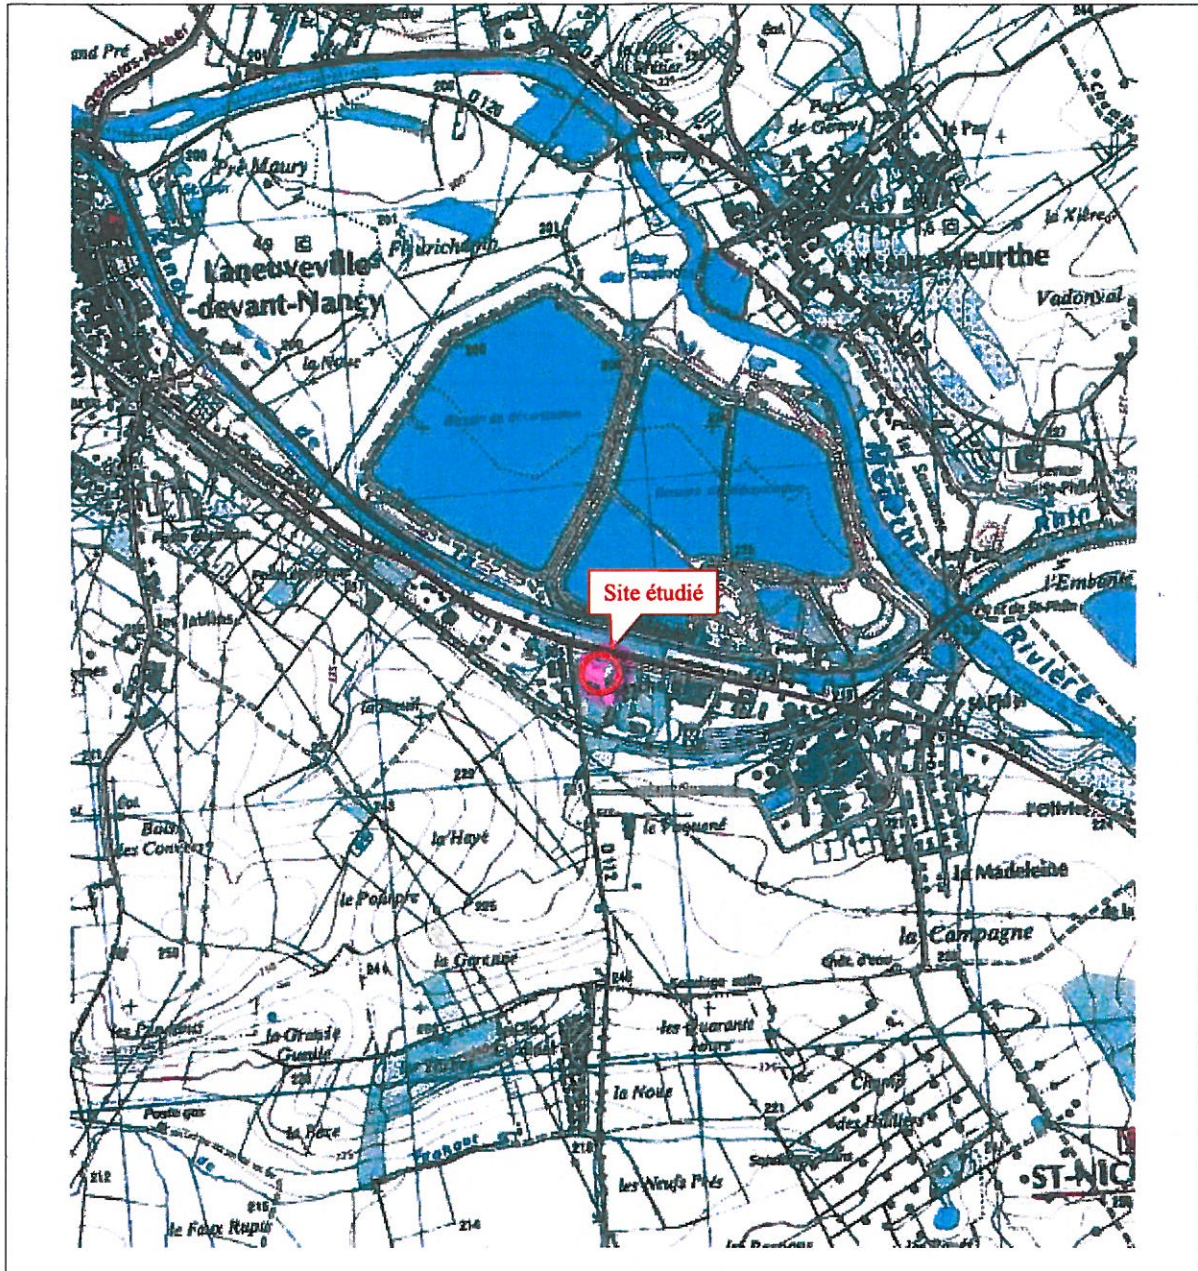

**Anciennes mines de Bouxviller
à Laneuveville-devant-Nancy**

(S3IC - 62.7960 - BASOL 54.0004)

Plan de localisation, extrait de la carte IGN

CLIENT :		 11 bis rue Gabriel Péri – BP 30 191 54 505 Vandoeuvre lès Nancy Cedex Tél : (33) 03 83 95 67 77 – Fax : (33) 03 83 95 62 49		
ADEME ANCIENNES MINES DE BOUXVILLER				
LOCALISATION :	Chef de Projet :	DESSINE par :	DATE :	INDICE
Laneuveville-devant-Nancy (54)	AS. BACHARD	AS. BACHARD	7/09/2010	
DOSSIER N° :		ÉCHELLE :	Vérifié par :	0 0
NAM/10/071 IE		1/25 000 ^{ème}	ABC	
		FORMAT :	DWG N° :	0 0
		A4	001	

ICF Environnement

11 bis, rue Gabriel Péri – BP 30191
 54505 Vandœuvre-lès-Nancy Cedex
 Tél : (33) 03 83 95 67 70 – Fax : (33) 03 83 95 62 49

PLAN DE SYNTHESE DES INVESTIGATIONS

ANCIENNES MINES DE BOUXVILLER A LANEUEVILLE DEVANT NANCY